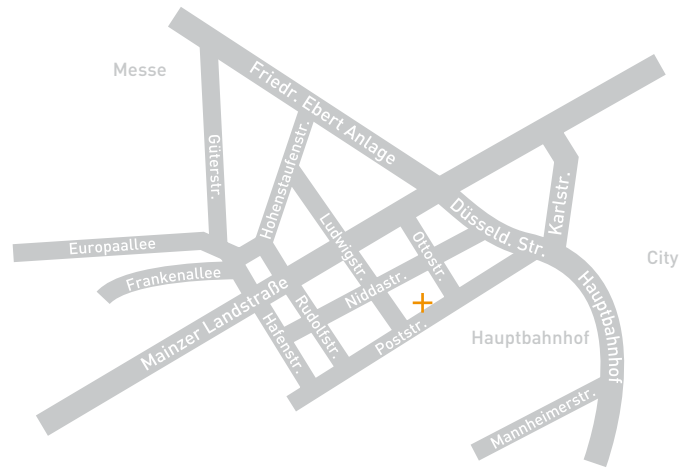

+ The Pure Basement

Poststrasse 20
60329 Frankfurt am Main
Tel 069 71 04 57 0
Fax 069 71 04 57 177
www.the-pure.de
info@the-pure.de

+ in cooperation with

THE PURE