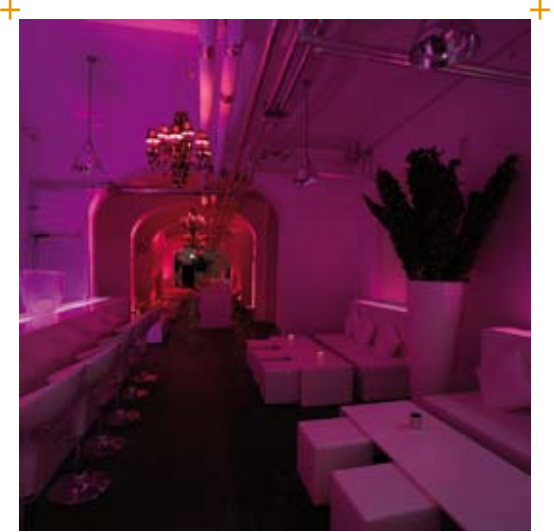

THE **Pure**
BASEMENT

+ Die neue Frankfurter Event-Location 'The Pure Basement' stellt eine Erweiterung des Design-Hotels 'The Pure' dar. Die Flächen sind historische Räume des ehemaligen Hauptpostamtes.

In Zusammenarbeit mit dem 'Hotel The Pure' präsentiert sich eine Loft-Event-Fläche der besonderen Art. Einzigartig im Event-Design und Raumgefühl, hochwertig durch die Einrichtung maßgefertigter Sitz- & Lounge-Möbel bzw. Beleuchtungselemente.

Facts:

- ca. 500 m², ca. 4,50 m Deckenhöhe
- Licht- und Beschallungstechnik vorhanden
- Parkplätze auf Anfrage

-  Sofa beidseitig mit Rückenlehne, Oberteil mit Plexiglas, Matzuzitazweigen und unterleuchtet
-  Sofa einseitig mit Rückenlehne, Oberteil mit Plexiglas, Tisch und Sitzwürfel
-  Stehtisch