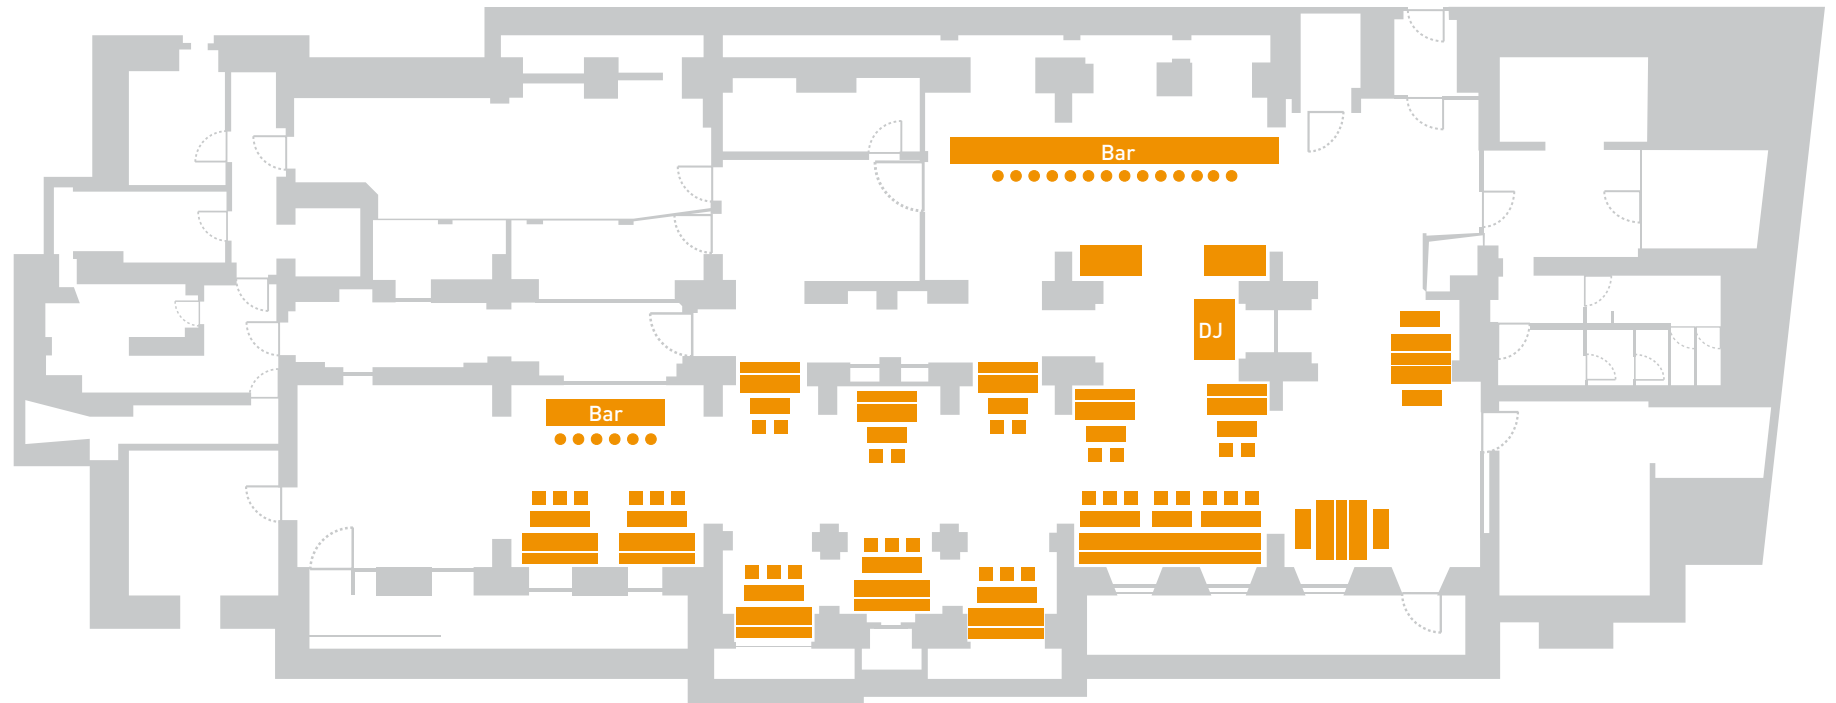

THE **Pure**
BASEMENT

+ Die neue Frankfurter Event-Location 'The Pure Basement' stellt eine Erweiterung des Design-Hotels 'The Pure' dar. Die Flächen sind historische Räume des ehemaligen Hauptpostamtes.

In Zusammenarbeit mit dem 'Hotel The Pure' präsentiert sich eine Loft-Event-Fläche der besonderen Art. Einzigartig im Event-Design und Raumgefühl, hochwertig durch die Einrichtung maßgefertigter Sitz- & Lounge-Möbel bzw. Beleuchtungselemente.

Facts:

- ca. 500 m², ca. 4,50 m Deckenhöhe
- Licht- und Beschallungstechnik vorhanden
- Parkplätze auf Anfrage

-  Sofa beidseitig mit Rückenlehne, Oberteil mit Plexiglas, Matzuzitazweigen und unterleuchtet
-  Sofa einseitig mit Rückenlehne, Oberteil mit Plexiglas, Tisch und Sitzwürfel
-  Stehtisch